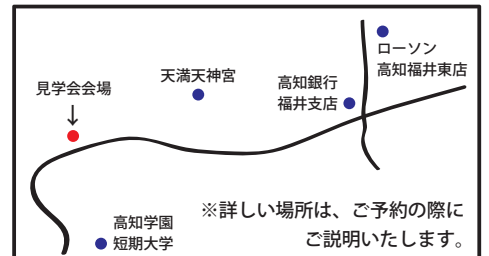

ご予約・お問い合わせ

tel: 0120-866-025 または 088-820-2025

耐震診断
耐震改修
のご相談も
承っております！

車に車検 住まいに「家検」

車に車検があるように、家にも定期点検が必要です。
建築士による住まい診断で、家の資産価値を把握できるよう
住宅の維持管理やリフォームについてアドバイスいたします。
※「家検」は住宅劣化診断です。耐震診断・白アリ検査は別途になります。